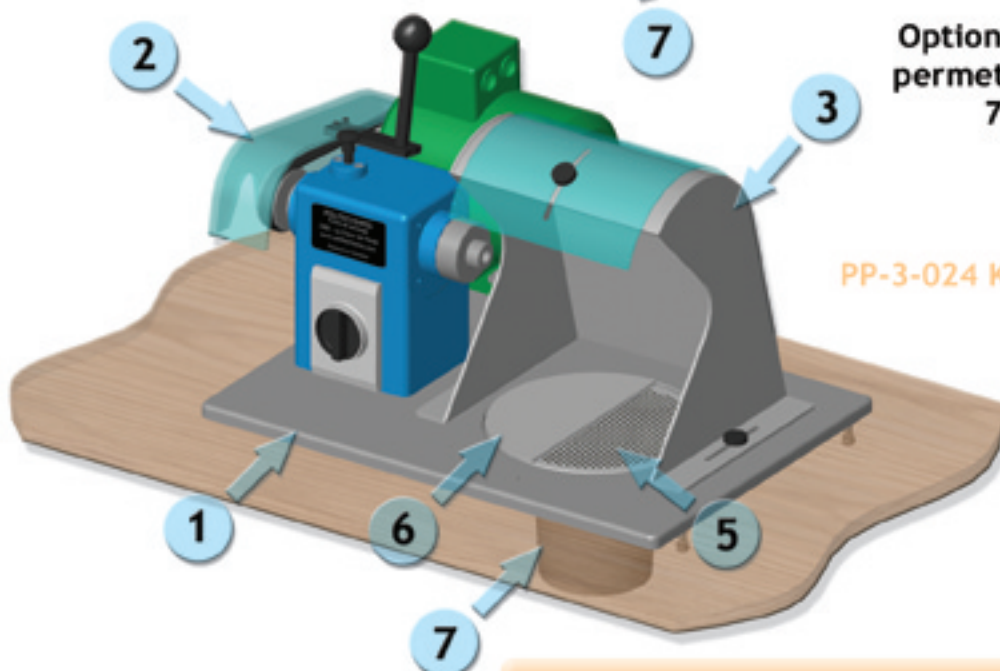

> Kit complet motorisation ECO

La version Premium dispose en plus d'un réglage de la position du moteur et d'un carter enveloppant.

PP-3-023 Kit complet motorisation polissage Premium

Option avec convertisseur intégré permettant de régler la vitesse de 700 à 3300 tr/mn à l'aide du potentiomètre.

PP-3-024 Kit complet motorisation polissage ECO

Chaque kit est composé des éléments suivants :

- 1 > Raquette (base en aluminium avec sa visserie)
- 2 > Lapidaire C501
- 3 > Carter d'aspiration complet avec visière
- 4 > Socle lapidaire (version Premium)
- 5 > Une grille (maille 4x4mm)
- 6 > Un 1/2 obturateur
- 7 > Un cône d'aspiration