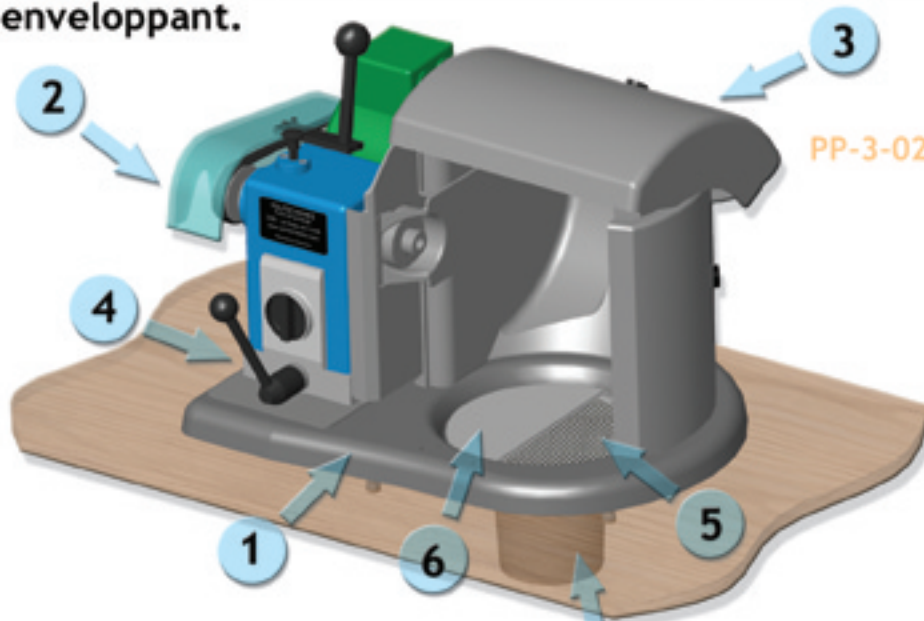

> Kit complet motorisation polissage

Ce kit complet vous permet de créer un poste de polissage en fixant l'ensemble sur une table ou un établi.

Ce kit est disponible en 2 versions :

> Kit complet motorisation polissage Premium

> Kit complet motorisation ECO

La version Premium dispose en plus d'un réglage de la position du moteur et d'un carter enveloppant.

PP-3-023 Kit complet motorisation polissage Premium

Option avec convertisseur intégré permettant de régler la vitesse de 700 à 3300 tr/mn à l'aide du potentiomètre.

PP-3-024 Kit complet motorisation polissage ECO

Chaque kit est composé des éléments suivants :

- 1 > Raquette (base en aluminium avec sa visserie)
- 2 > Lapidaire C501
- 3 > Carter d'aspiration complet avec visière
- 4 > Socle lapidaire (version Premium)
- 5 > Une grille (maille 4x4mm)
- 6 > Un 1/2 obturateur
- 7 > Un cône d'aspiration